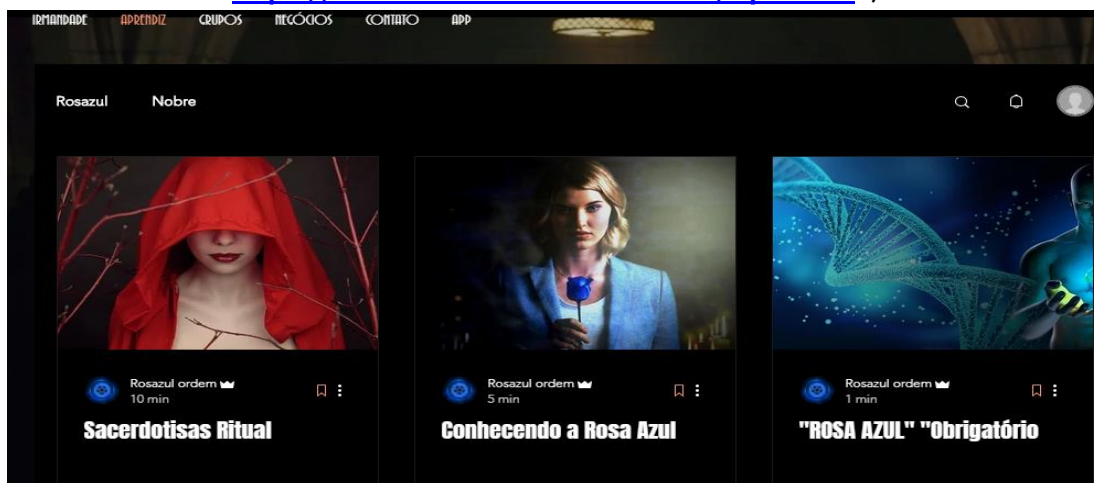

Lições - Mini Curso (Fases)

Agora e a hora de começar os estudos na ordem . toda dedicação deverá ser plena para que sua evolução seja um sucesso.

Nessa fase de **Mini Cursos** , estará a seu dispor os cursos listados a seguir.

1. Filosofia Alta Magia ,

A mola propulsora. Assuntos como , Cocriação , teurgia , Psicurgia , Hermetismo , Kamea pessoal , são abordados para que assim tu possa iniciar as 40 Lições de MAGIA.

2. As 40 Lições de Magia

Agora e a hora de começar as **40 lições** que darão sentido a seu crescer na arte da magia , para que assim você esteja preparado para que um dia possa estar presente perante os **Sacerdotes , Sacerdotisas e Mestres** em uma **Ritualística multi evocatória**. Para que assim? Você aprendenda de forma **correta e segura** ? Poderá também participar de um **grande ritual de magia cerimonial com o MESTRE SUPREMO**.

Vale ressaltar que você deverá levar a serio os **estudos** e a evolutiva em andamento que lhe trará a prática desejada. Cumprindo com rigor os horários **e as lições entregues na hora e dia combinado**.

3. Conhecer a Ordem de estudos .

Uma das boas noticias e que você pode ter acesso ao site e nele conhecer a ideologia da Rosa Azul , e ter acesso a informações variadas e conteúdos sublimes apresentado de forma clara .

<https://www.ordemrosazul.com.br/aprendiz> ,